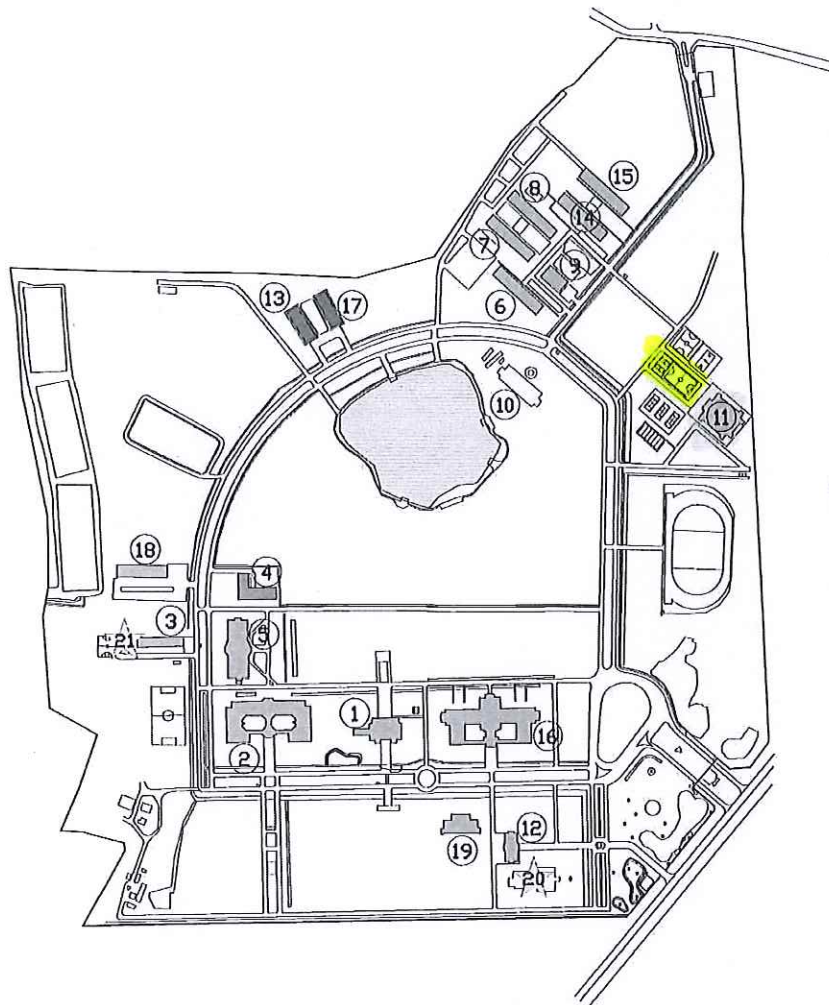

หมายเหตุ : กำหนดการอาจมีการเปลี่ยนแปลงได้ตามความเหมาะสม  
ช่วงระยะเวลาทอล์กเปิด - ปิด  
ช่วงที่ 1 ทอล์กเปิด 00.30 – 00.45 น. (สำหรับทีมงาน)

- ① อาคารบริหาร
- ② อาคารเรียนรวม
- ③ หอพักนักศึกษา 1
- ④ อาคารโบราณคดี
- ⑤ อาคารวิทยบริการ
- ⑥ หอพักนักศึกษา 2
- ⑦ หอพักนักศึกษา 3
- ⑧ หอพักนักศึกษา 4
- ⑨ โรงอาหาร
- ⑩ อาคารสัตวศาสตร์ฯ
- ⑪ อาคารโรงพลศึกษา
- ⑫ อาคารศูนย์แสดงสินค้า OTOP
- ⑬ อาคารปฏิบัติการหุ่นจำลองฯ
- ⑭ หอพักนักศึกษา 5
- ⑮ หอพักนักศึกษา 6
- ⑯ อาคารเรียนรวม 2
- ⑰ อาคารปฏิบัติการอุตสาหกรรมฯ
- ⑱ อาคารที่พักบุคลากร
- ⑲ อาคารโรงอาหารกลาง
- Ⓐ อาคารสถาบันศิลปสถาปัตยกรรมไทยฯ
- Ⓑ อาคารรับรอง สถาบันศิลปสถาปัตยกรรมไทยฯ